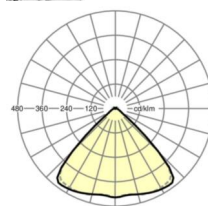

параметры

номер заказа	19417024300
код EAN	4020863415502
номер таможенного тарифа	94051190
Знак прохождения контроля	IP 64, класс защиты I, ENEC10 VDE, F, D, HACCP DIN10500/Food/IFS-пригодность для применения/BRC, Indoor, CE
Степень ударопрочности IK	IK03 (-20°C bis 30°C)
Температура окружающей среды	ta -20°C в 30°C
Гарантийный срок	5 лет
Государственные программы поддержки	BEG - государственные субсидии для энергосберегающих зданий (действительна только для Германии)

электротехника

Балласт	Электронный драйвер (1 штука)
Мощность системы	115W
сетевое напряжение	230V/50Hz
автоматический предохранитель (пусковой ток)	7 штук/B10, 11 штук/B16, 11 штук/C10, 18 штук/C16
класс энергосбережения/Источник света	C

Оптика

Оснастка	LED, цветопередача/оттенок света CRI ≥ 80 / 6500K
Допуск для координаты цветности (MacAdam)	3SDCM
Фотобиологическая безопасность (светильник)	RG1
Номинальный световой поток	18824lm
Срок службы LED	50000h L80/B10 (Tq 30°C)
светоотдача светильников	164lm/W
Угол излучения	95° (C0) / 95° (C90)
UGR поп./вдоль	22.7 / 23.0

DEEP-LINK

<https://www.regiolum.de/ru/article/19417024300>