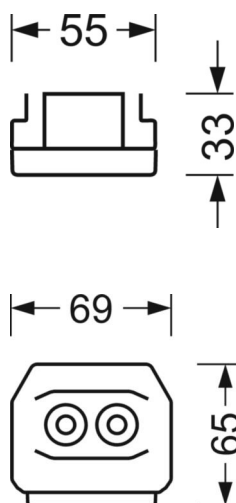

## Оптика

Оснастка	LED, цветопередача/оттенок света CRI ≥ 80 / 6500K
Допуск для координаты цветности (MacAdam)	3SDCM
Фотобиологическая безопасность (светильник)	RG1
Номинальный световой поток	18824lm
Срок службы LED	50000h L80/B10 (Tq 30°C)
светоотдача светильников	164lm/W
Угол излучения	95° (C0) / 95° (C90)
UGR поп./вдоль	22.7 / 23.0

## Механика

цвет корпуса белый стандартный для электротехники RAL 9016

размеры (LxWxH/DxH) 2299mm x 55mm x 33mm

вес (нетто) 2.6kg

Вид монтажа сборка трековых систем, световая структура

## размеры

L	2299 mm	Длина
В	55 mm	Ширина
н	33 mm	Высота